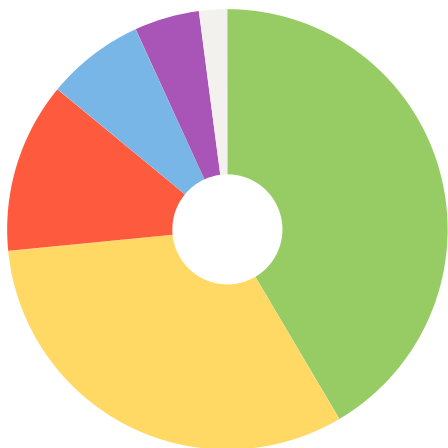

Возраст

Визиты

● 25-34 года	41,5%
● 35-44 года	31,9%
● 45-54 года	12,5%
● 18-24 года	7,18%
● 55 лет и старше	4,77%
● Остальные	2,05%

Последняя поисковая фраза

Последняя поисковая фраза ▼ Визиты

Я тест на аутизм	885
Я роо контакт	615
Я тест на аутизм у детей	591
Я эпииактивность у ребенка чт...	281
Я тест на аутизм у детей 3 лет	254
Я тест на аутизм у детей 5 лет	242
Я тест на аутизм у детей 3 года	201
Я тест на аутизм у детей 4 года	193
Я роо контакт аутизм	187
Я тест на аутизм у детей 2 года	185