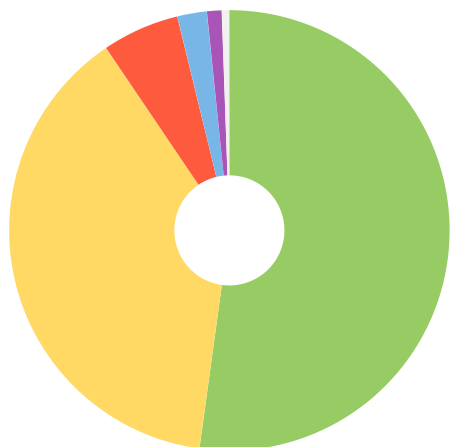

Визиты

422 325

+101%

Источник трафика

Визиты

Прямые заходы	52,2%
Переходы из поисковых систем	38,3%
Переходы по ссылкам на сайт...	5,68%
Переходы из социальных сетей	2,16%
Внутренние переходы	1,08%
Остальные	0,55%