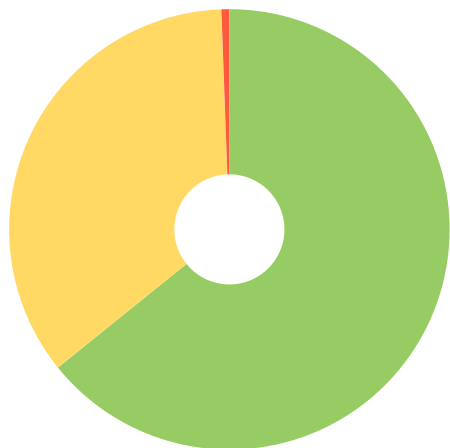

Отказы

39,1 %

+24,1 %

Тип устройства

Визиты

Смартфоны	64,2%
ПК	35,2%
Планшеты	0,57%
ТВ	<0,01%

Глубина просмотра

1,39