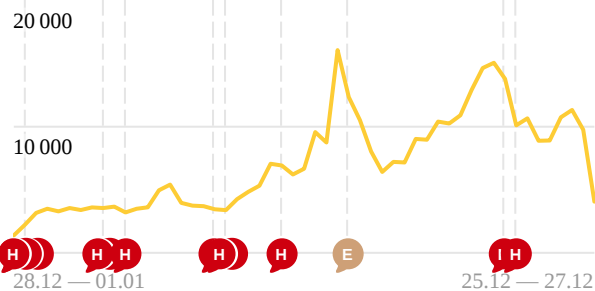

28 дек 2022 — 27 дек 2023 Детализация: по неделям

Выборка: 100% ▾

7/7 ▾

Данные: с роботами ▾ ?

Посетители

Посетители 372 336

Новые посетители

Новые посетители 371 144

Визиты

422 325

+101%

Источник трафика

Визиты

Прямые заходы	52,2%
Переходы из поисковых систем	38,3%
Переходы по ссылкам на сайт...	5,68%
Переходы из социальных сетей	2,16%
Внутренние переходы	1,08%
Остальные	0,55%