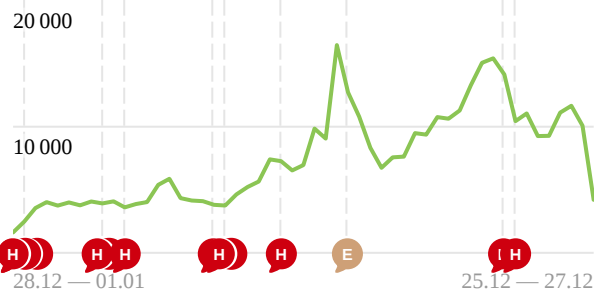

28 дек 2022 — 27 дек 2023 Детализация: по неделям

Выборка: 100% ▾

7/7 ▾

Данные: с роботами ▾ ?

Посетители

Посетители 372 336

Новые посетители

Новые посетители 371 144

Визиты

422 325

+101%

Источник трафика

Визиты

Прямые заходы	52,2%
Переходы из поисковых систем	38,3%
Переходы по ссылкам на сайт...	5,68%
Переходы из социальных сетей	2,16%
Внутренние переходы	1,08%
Остальные	0,55%